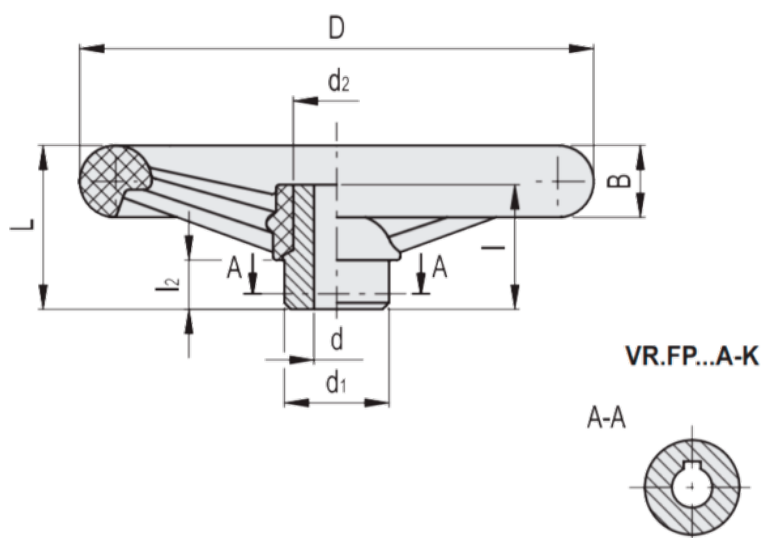

Varenummer: 23017731116K  
 Beskrivelse: E+G Håndhjul  
 VR.140 FP-A16-K

## Mål

VR.FP-A

B	= 20	l	= 38
b	= 5	L	= 47
C (N*m)	= 165	L (J)	= 12
D	= 139	l2	= 15
d1	= 32	t	= 18.3
d2	= 24		
d'''	=		
d''''	=		